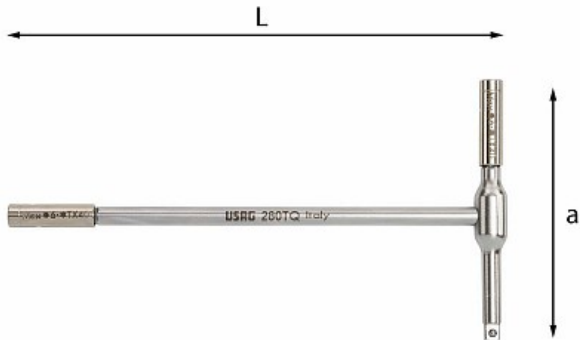

## CHIAVE A T PORTAINSERTI

### 280 TQ

NEW! PROMO

- Doppio portainseriti esagonale magnetico da 1/4"
- Capacità massima del portainseriti: inserto per viti esagonali incassate misura 6 mm oppure viti TORX® misura T40
- Estremità con quadro portabussole da 1/4"
- Acciaio speciale altamente legato al Cromo Vanadio
- Esecuzione cromata

### Dettagli famiglia

Codice	L mm	a mm	Q.tà x conf.	Prezzo listino	Prezzo scontato
U02800800	210	110	1	€ 37.00	€ 25.90

Stanley Black & Decker Italia S.r.l.

Sede legale: Via Energy Park 6 - 20871 Vimercate (MB)  
Sede operativa: Via Volta 3 - 21020 Monvalle (VA) Italia  
Partita IVA e C.F.: 03225990138